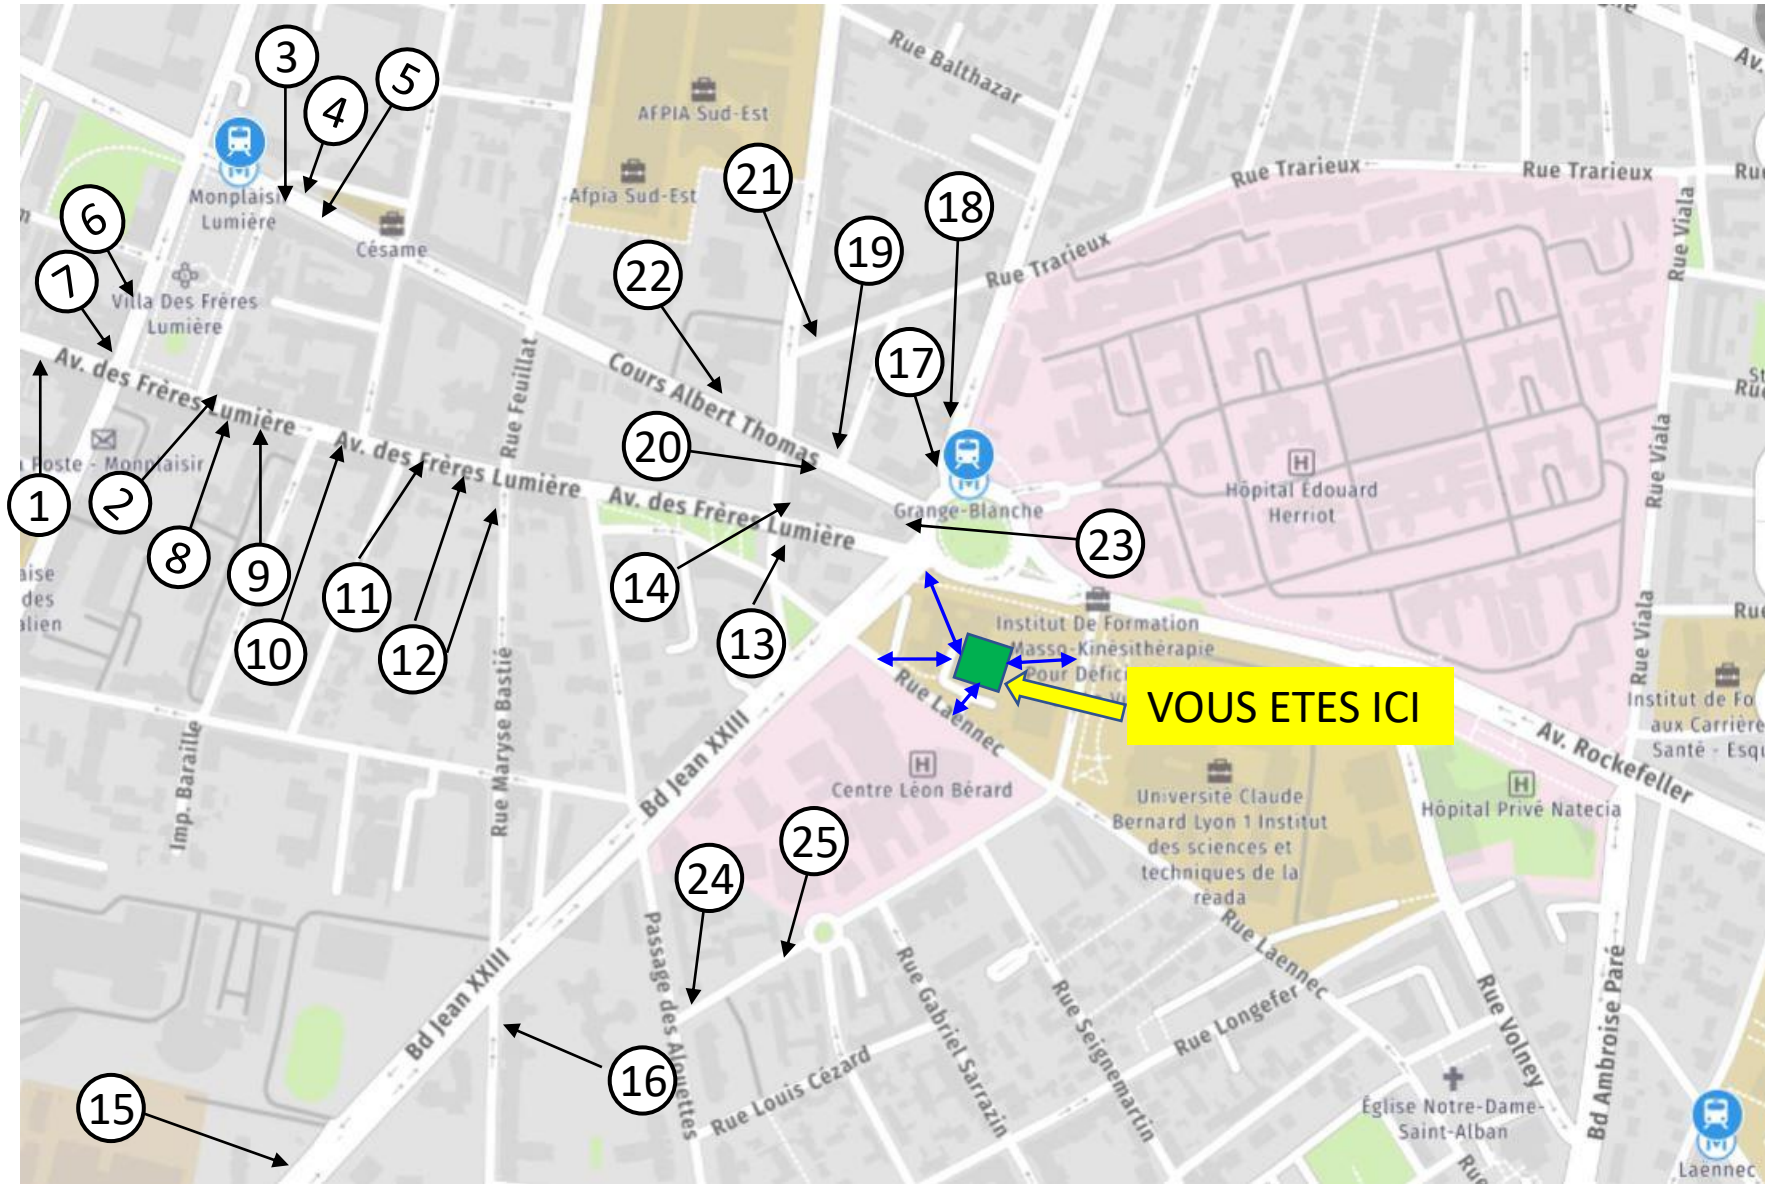

RESTAURATION AUTOUR DE GRANGE BLANCHE

- 1: Bar des champs
- 2: L'industrie
- 3: Salade Bar
- 4: Hôtel du Nord
- 5: Lumière Kebab
- 6: Le Bistrot autrement
- 7: Maison Vessière
- 8: Tacos
- 9: Pizzeria Don Vito
- 10: Dominos Pizza
- 11: Pizza Stacos
- 12: Yaafa Falafel Dealer
- 13: Sherrington
- 14: Pizza Eden
- 15: La Fabrik
- 16: Boulangerie – Sandwicherie
- 17: Brasserie
- 18: Ultimate Burger
- 19: Ultimate Tacos
- 20: Resto rapide diuffusion match
- 21: Boulangerie – Pâtisserie Villar
- 22: Boulangerie – Pâtisserie Gisalbertini
- 23: Mac Donald
- 24: Milano grill
- 25: Pizza Le napolitain

↔ = Entrée/Sortie